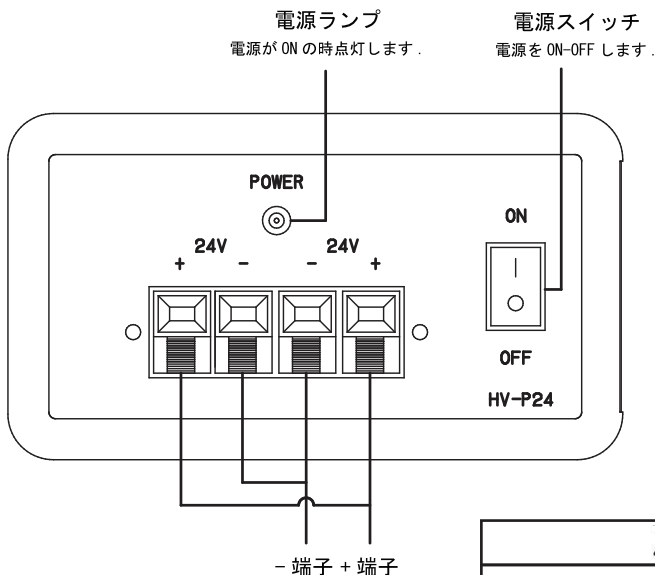

### 使用方法

- 裏面電池収納カバーを開け電池の向きを確認し、単 3 電池を 3 本入れてください。
- 使用する機器 (24V) を各端子に繋げてください。
- 電源スイッチを ON にして下さい。
- 使用後は電源スイッチを OFF にして下さい。

電源	単 3 電池 × 3
出力電圧	DC24V ±5%
出力電流	合計 200mA
外寸法	縦 76 × 横 135 × 高さ 52
使用周囲温度	5 ~ 60°C (ただし、凍結、結露しないこと)
使用周囲湿度	25 ~ 85%RH
質量	160g (電池含まず)