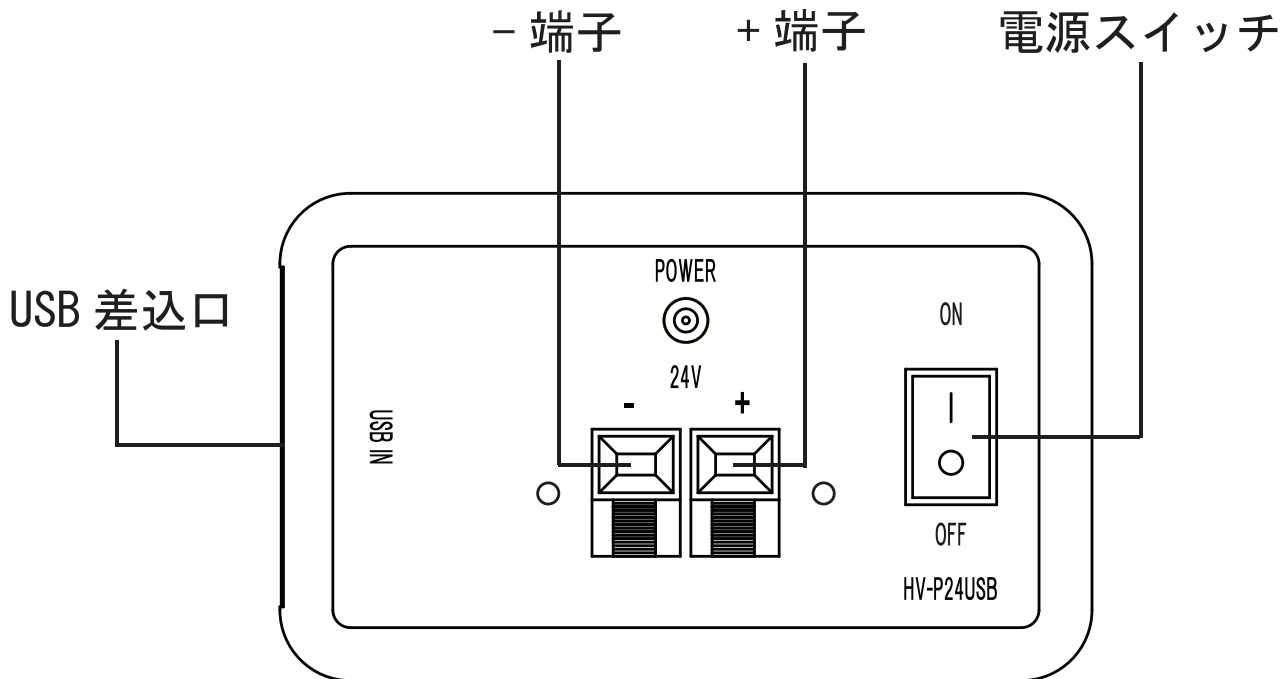

HV-P24USB

モバイル 24V 電源 (USB)

使用方法

- ・ USB 差込口に付属のモバイルバッテリーを差し込む
- ・ 使用する機器 (24V) を各端子に繋げてください。
- ・ 電源スイッチを ON にして下さい。
- ・ 使用後は電源スイッチを OFF にして下さい。

本製品は 5V(USB) 入力を 24V へ変換する製品です。

バッテリーは内蔵されておりません。

ご使用の際は、同封のバッテリーを外付けしご使用ください。

電源	USB (5V 1000mA)
出力電圧	DC24V ±5%
出力電流	合計 200mA
外寸法	縦 69 × 横 115 × 高さ 43
使用周囲温度	5 ~ 60°C (ただし、凍結、結露しないこと)
使用周囲湿度	25 ~ 85%RH
質量	110g (バッテリー含まず)

注意

爆発により稀に軽度の傷害の恐れがあります。
引火性、爆発性ガスのある所では使用しないでください。

入力の USB は必ず 1000mA 以上の出力が可能な物を使用してください。